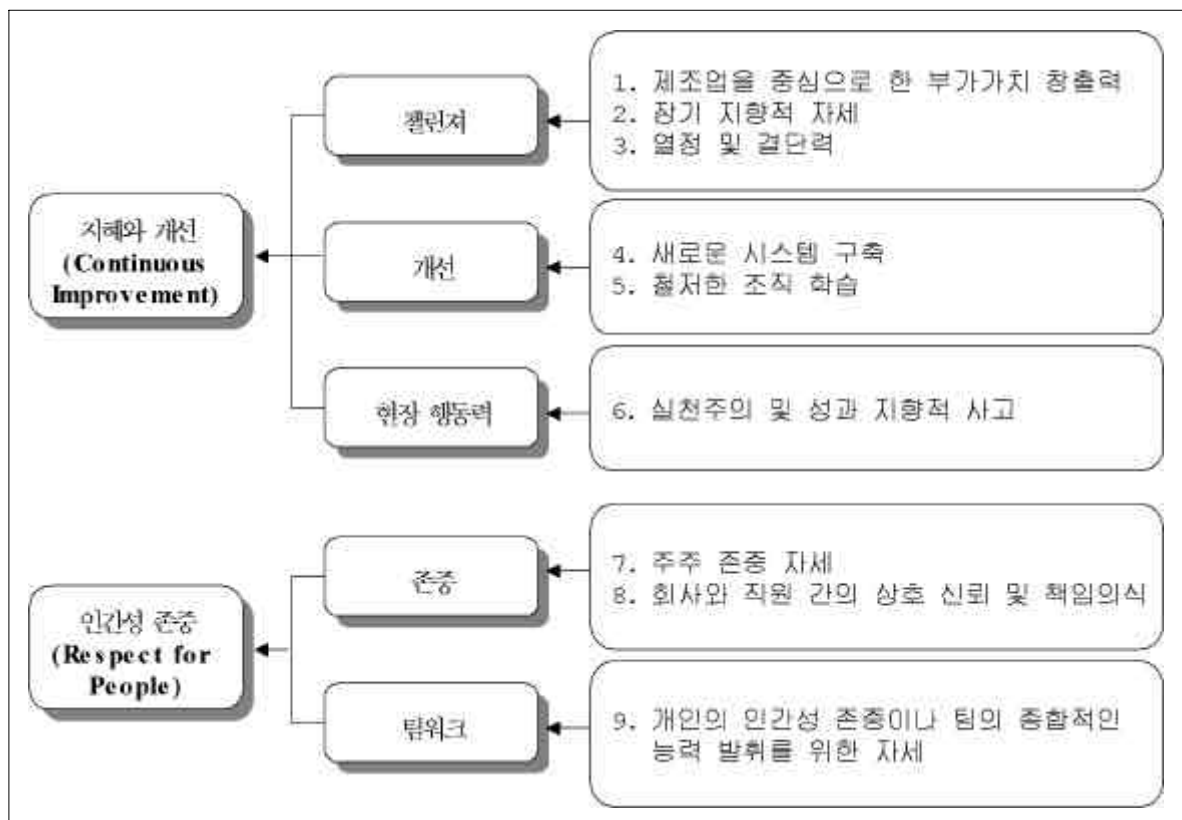

1)

1999

60%

가

< > 『Toyota Way 2001』

1) 日經産業新聞(2001 5 25)