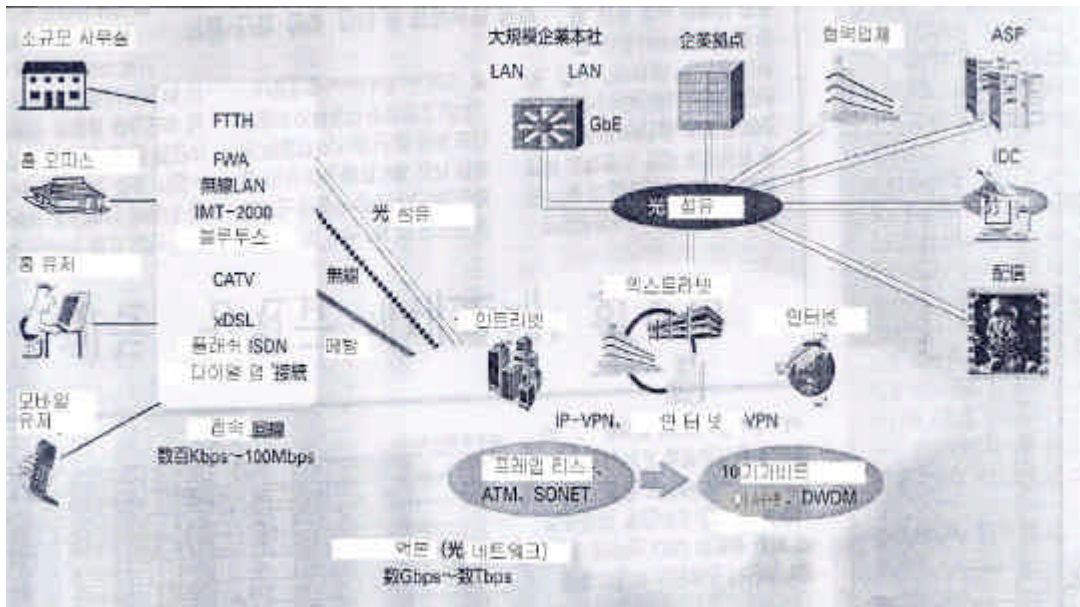

- ( ) ,
2가
( ) 2003 ADSL 1 2Mbps
가 , LAN(Local Area Network,
) 4 , MMAC(Multimedia
Mobile Access Communication) 100Mbps