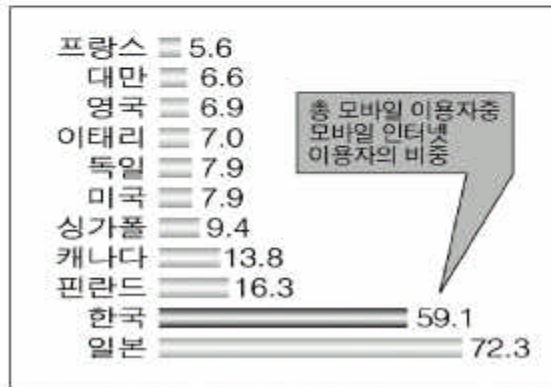

<광대역 보급률에 따른 상위 5대 지역(2002. 6.)>

<모바일 인터넷 보급률(2001)>

: ITU, *ITU Telecommunication Indicator Update: The Republic Korea: Country Profile*, 2002. 10.

- 2002 ITU 19.3% 가
- (broadband Internet penetration)
- . , 가 가
- . ,
- . 5 (2 ), (3 ),
- (4 ), (5 )

- 
- . 2002 ,
- . 59.1% 72.3%