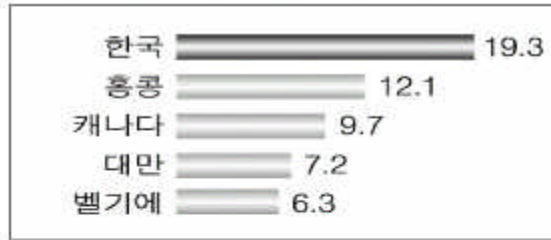

<광대역 보급률에 따른 상위 5대 지역(2002. 6.)>

<모바일 인터넷 보급률(2001)>

: ITU, *ITU Telecommunication Indicator Update: The Republic Korea: Country Profile*, 2002. 10.

- 2002 ITU 19.3% 가
- (broadband Internet penetration)
- . , 가 가
- . ,
- . 5 (2 ), (3 ),
- (4 ), (5 )

- 
- . 2002 ,
- . 59.1% 72.3%